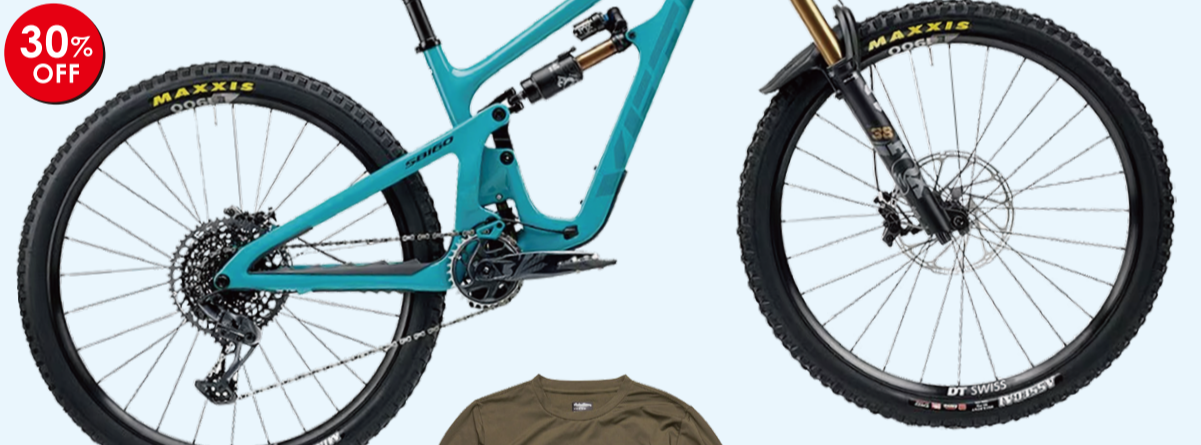

SOTO
レギュレーターストーブ
トライトレイル・
CB TOUGH 130セット
¥9,900

↑レギュレーターストーブシリーズに登山用モデルが登場。
CBモデルでありながら、
軽量でパワフルなシングルストーブ。
冬でも火力不足に悩まされることのない
ハイパワーなタフ缶とのセットは数量限定です。

SEATOSUMMIT
トラベラー7C
¥22,990

→フードレスの夏用シュラフ。
足元が巾着状になっており、
気温に応じて開閉が簡単に!
全体を開けば
ブランケットになるので
季節問わず使える
万能選手です。
重量546g

SPORTS BIKE
ゲレンデシーズン開幕! 新緑のフィールドを駆け抜ける!

POLYGON
COLLOSSUS N9
¥594,000→¥448,000

↑車体価格に対してコストパフォーマンスが高い、
高性能パーツを組み上げられ、ふじてんデビューにピッタリな1台。
6バーリンテージサスペンションは、
ホイールの挙動とリアショックを別々にコントロールできる
オリジナリティあふれたサスペンションです。

GT Bicycles
SENSOR ST Carbon Elite
¥544,500

→歴史あるMTBブランドGTの
新型カーボントレイルバイク。
フロント140mm、
リア120mmのトラベル量で、
ペダリング効率・機敏さを求める
プレイフルなライダーにぴったり。

30% OFF

YETI
SB160 C2 Factory
¥1,160,000→¥812,000

→29インチのENDUROバイク。Racing
シーンで磨き上げられた1台。BBのね
じり切り化、リンクベアリングはフレーム
ではなくリンクに圧入し、ジオメトリー
も見直される等、前モデルよりも確実
な進化を遂げています。

Troy Lee Designs
RUCKUS LONG
SLEEVE RIDE TEE
¥7,920

←機能的でありながら、
ドライコットンのように柔らかな肌触りの
ロングスリーブシャツ。
春から秋まで、カジュアルなスタイルで
ライドを楽しめます。

SMITH
SQUAD MTB
¥17,050

▶鮮明なレンズと通気性に優れたMTB用ゴーグル。
レンズには光の三原色を調整し、
対象物を明確に見せる技術を採用。
荒れた路面でも正確にラインを捉えやすい!