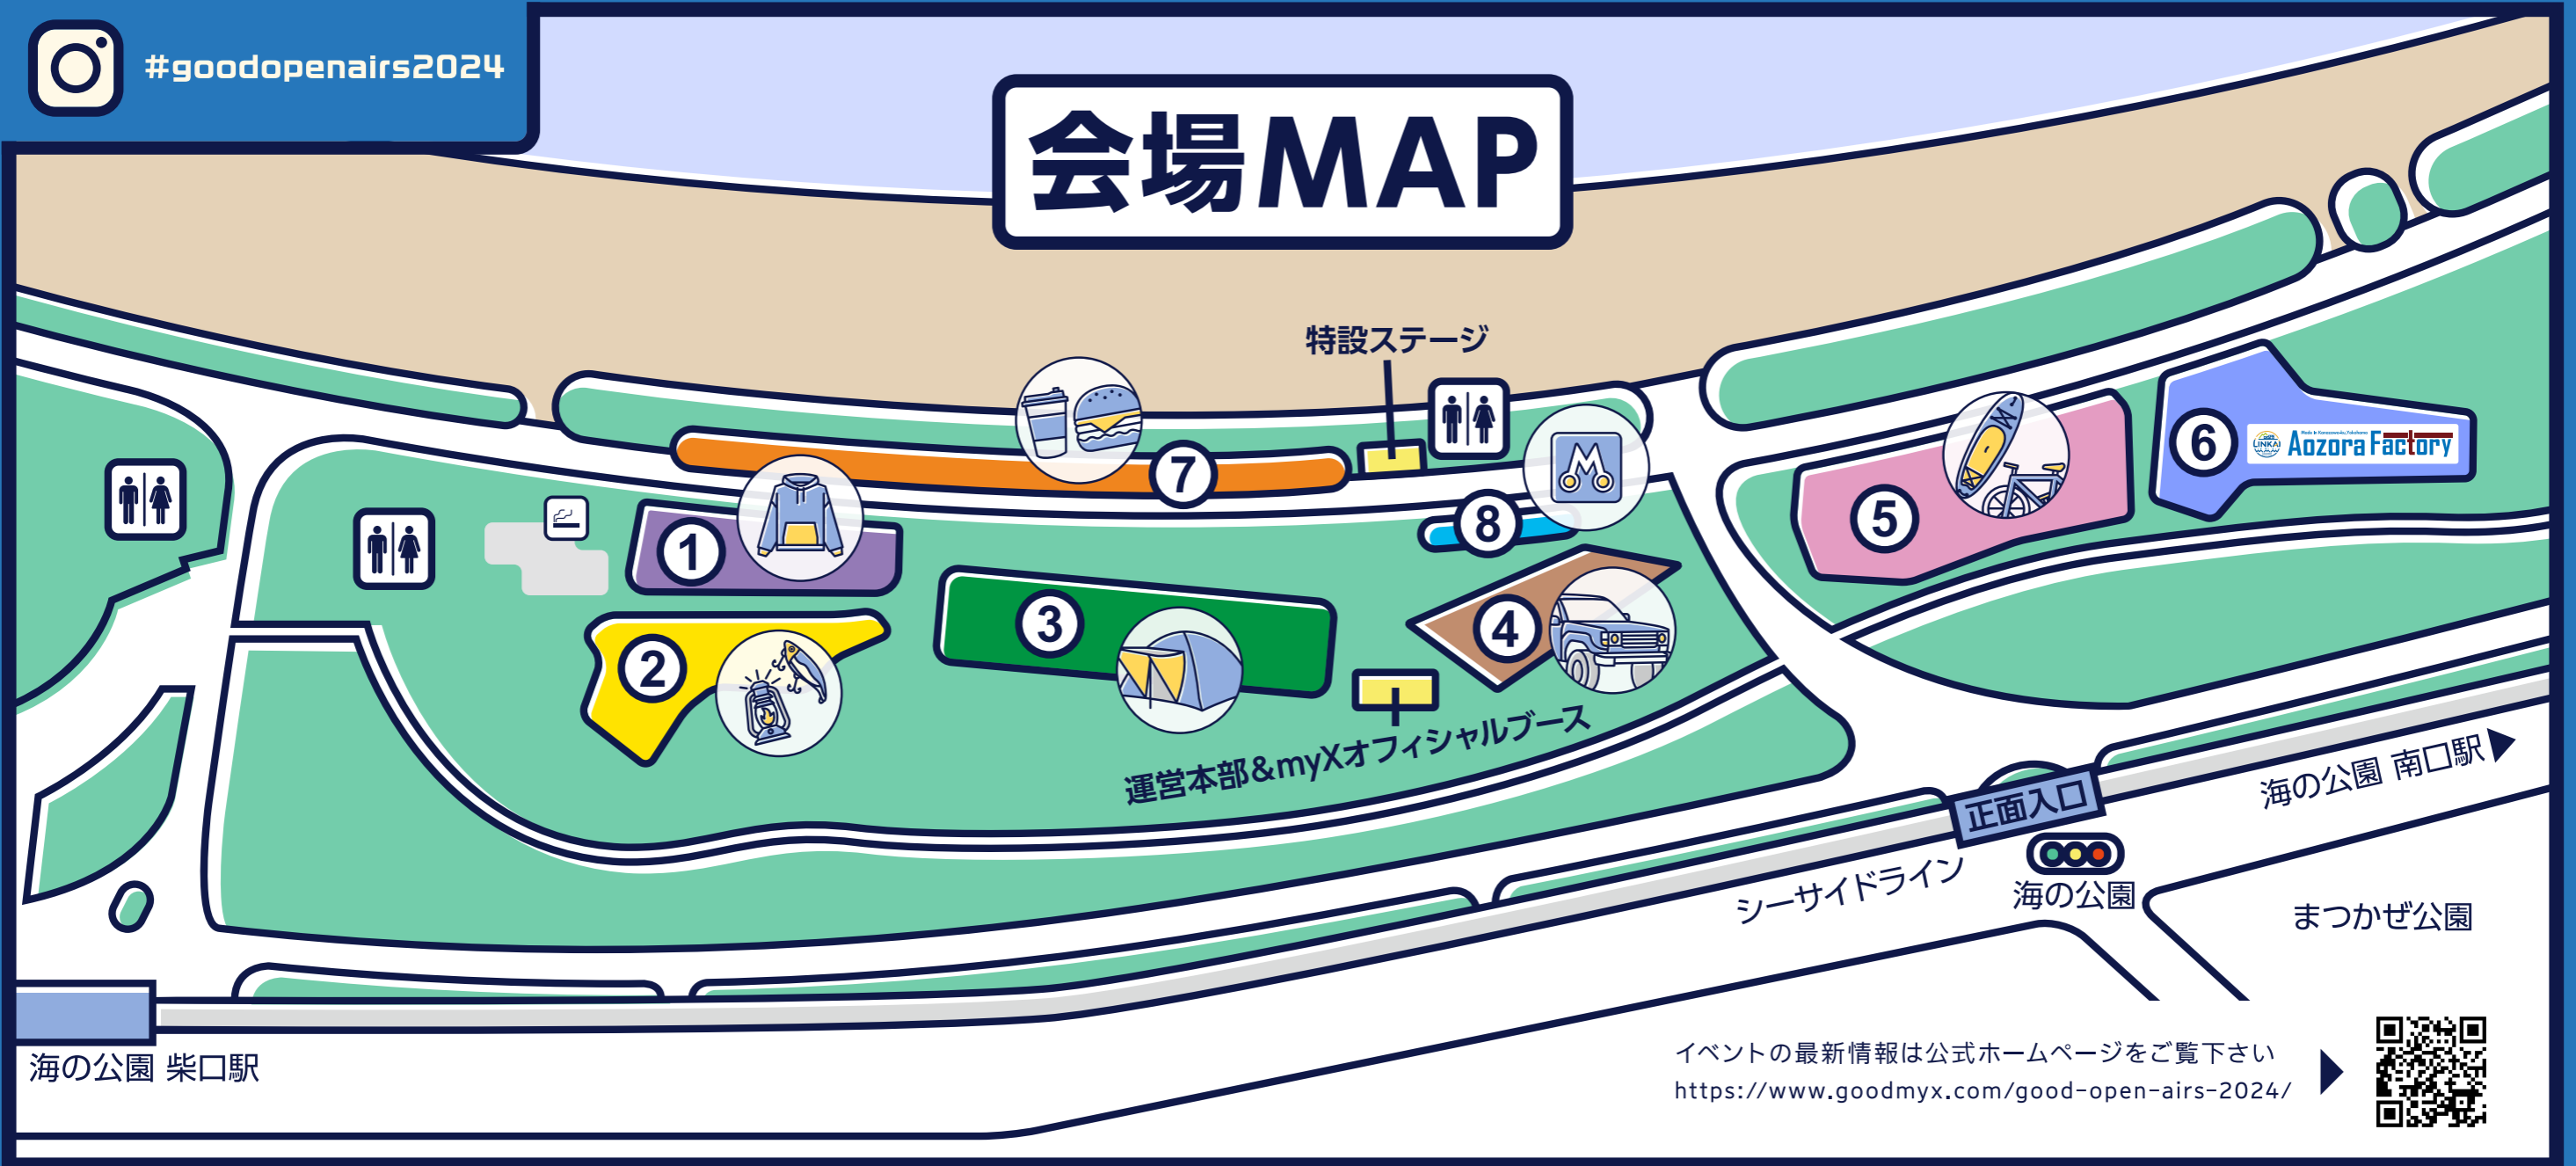

GOOD OPEN AIRS

入場無料

2024 4/6 SAT & 4/7 SUN OPEN 10:00 CLOSE 16:00
会場: 海の公園 (神奈川県横浜市金沢区海の公園10) ※雨天決行・荒天中止

#goodopenairs2024

会場MAP

イベントの最新情報は公式ホームページをご覧ください
<https://www.goodmyx.com/good-open-airs-2024/>

<p>① アパレル エリア</p> <p>CHROME EXPED FRUIT OF THE LOOM Good On GRANITE GEAR Jack Wolfskin KEEN KRIFF MAYER KIDS LEUS MOUNTAIN EQUIPMENT nordisk PICTURE ORGANIC CLOTHING ROARK REVIVAL Rumpl RUSSELL ATHLETIC SALOMON</p>	<p>save cap STANCE The Endless Summer THOUSAND MILE WILDERNESS EXPERIENCE</p> <p>② アウトドアギア エリア</p> <p>Abu Garcia ADVANDER AO Coolers APELUCA ATSUYA pepper / 篤家 belmont bern C&C.P.H.EQUIPEMENT EVERNEW FEUERHAND</p>	<p>IKIKI IRIE FISHING CLUB Mechanix Wear NANGA NITEIZE NODATE OUTSIDE IN Petromax PETZL PLANO RBB Rivalley ROOSTER GEAR MARKET RovR Products SAVAGE GEAR SHORE CONNECT STANLEY STICKER PACK</p>	<p>10to10 グレンスフォッシュ・ブルーク 北斗スポーツ</p> <p>③ テント&タープ エリア</p> <p>Brisa Knife CHUMS FJALLRAVEN Helsport Julbo MEINDL MSR muraco NEMO Nortent Oregonian Camper PRIMUS</p>	<p>TRANGIA VAUDE WILD THINGS 鎌倉天幕</p> <p>④ カースタイル エリア</p> <p>ARB 4x4 Accessories CURT EIGHT BIRD iKaMPER INNO Intrepid LADDER FRAME RICK'S WeatherTech YAKIMA YOKOHAMA TIRE / GEOLANDAR</p>	<p>4x4 Engineering Service</p> <p>⑤ アクティビティ エリア</p> <p>CROSS SECTION FOREST ADVENTURE MARIN BIKES SCOTT SHIMANO SQUARE SOYU STICK TRAIL ADVENTURE &GREEN ヨツバサイクル</p> <p>⑥ Aozora Factory エリア</p> <p>武松商事株式会社 くるり工房 ※6日(土)のみ 株式会社キヨシ商事 ※6日(土)のみ</p>	<p>関東学院大学 とものラボ ※6日(土)のみ 関東学院大学 堀田研究室 ※6日(土)のみ 横浜市金沢区ご当地カルタ「カナかる!」 ※6日(土)のみ 虹のあそび隊 ※7日(日)のみ いきいき登山ガイド・ヤッホー!!さん。/ 芳須勲 アマンダリーナ ※6日(土)のみ 株式会社金沢臨海サービス 株式会社三陽製作所 トヨタモビリティ神奈川 シンボー情報システム株式会社 ※6日(土)のみ 有限会社沼田塗装店 ※6日(土)のみ 有限会社協和タイヤ商会 子育てサークル 金沢区ママ</p> <p>⑦ フードマーケット エリア</p> <p>andRE BULLDOGCAFE</p>	<p>BULL'S Dandy Kitchen FOOD TRUCK OFFSHORE JEST KEBAB MonaMona ※6日(土)のみ NOODLE STAND 栗原商店 POMMES PROST ROCKETCHICKEN RUBBER TRAMP2 THE NYC BOX コマデリ パニパニジュース ぼすてりきっちゃん ※7日(日)のみ 金井牧場</p> <p>⑧ トヨタモビリティ 神奈川 エリア</p>
---	--	---	---	--	--	---	--

(アルファベット・五十音順)