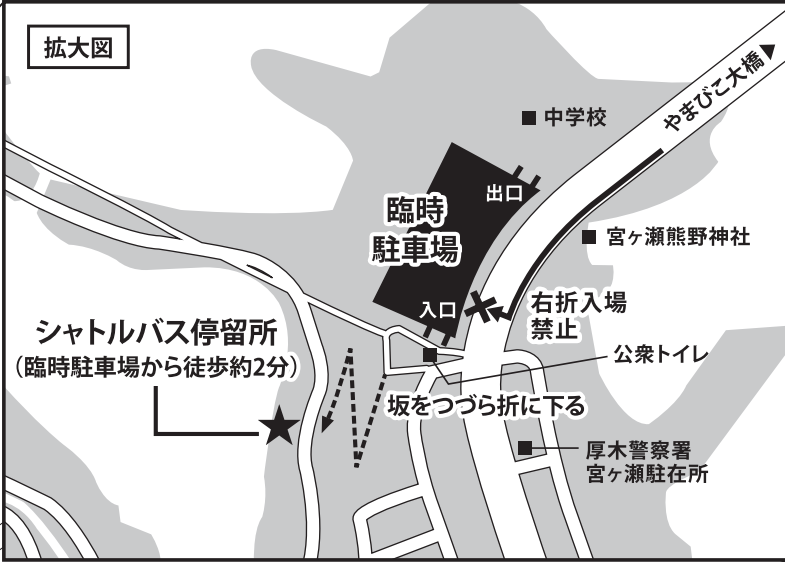

周辺駐車場情報

駐車場ごとに料金が異なります。
 料金は各々の料金表示または駐車場スタッフにご確認ください。
 ★イベント会場行きのシャトルバスは無料です。

※渋滞防止のため、臨時駐車場は右折入場禁止とさせていただきます。

無料シャトルバス時刻表 11/9(土)・10(日)

臨時駐車場発 ▶ イベント会場行き			時刻	イベント会場発 ▶ 臨時駐車場行き		
	10:20	10:40	10			
11:00	11:20	11:40	11	11:00	11:20	11:40
12:00	12:20	12:40	12	12:00	12:20	12:40
13:00	13:20	13:40	13	13:00	13:20	13:40
14:00	14:20	14:40	14	14:00	14:20	14:40
15:00			15	15:00	15:20	15:40
			16	16:00	16:20	16:40
			17	17:00		

※各駅間の運行時間の目安は約10分となります(状況により前後します)。
 ※満席でご乗車いただけない場合がございます。
 ※天候やイベントの開催状況により、変更・運行中止になる場合がございます。

グッドオープンエアズ 2019 オータム GOOD OPEN AIRS 2019 AUTUMN

【日時】 2019年11月9日(土)・10日(日) 両日10:00-16:00

【場所】 宮ヶ瀬湖畔エリア 小中沢園地