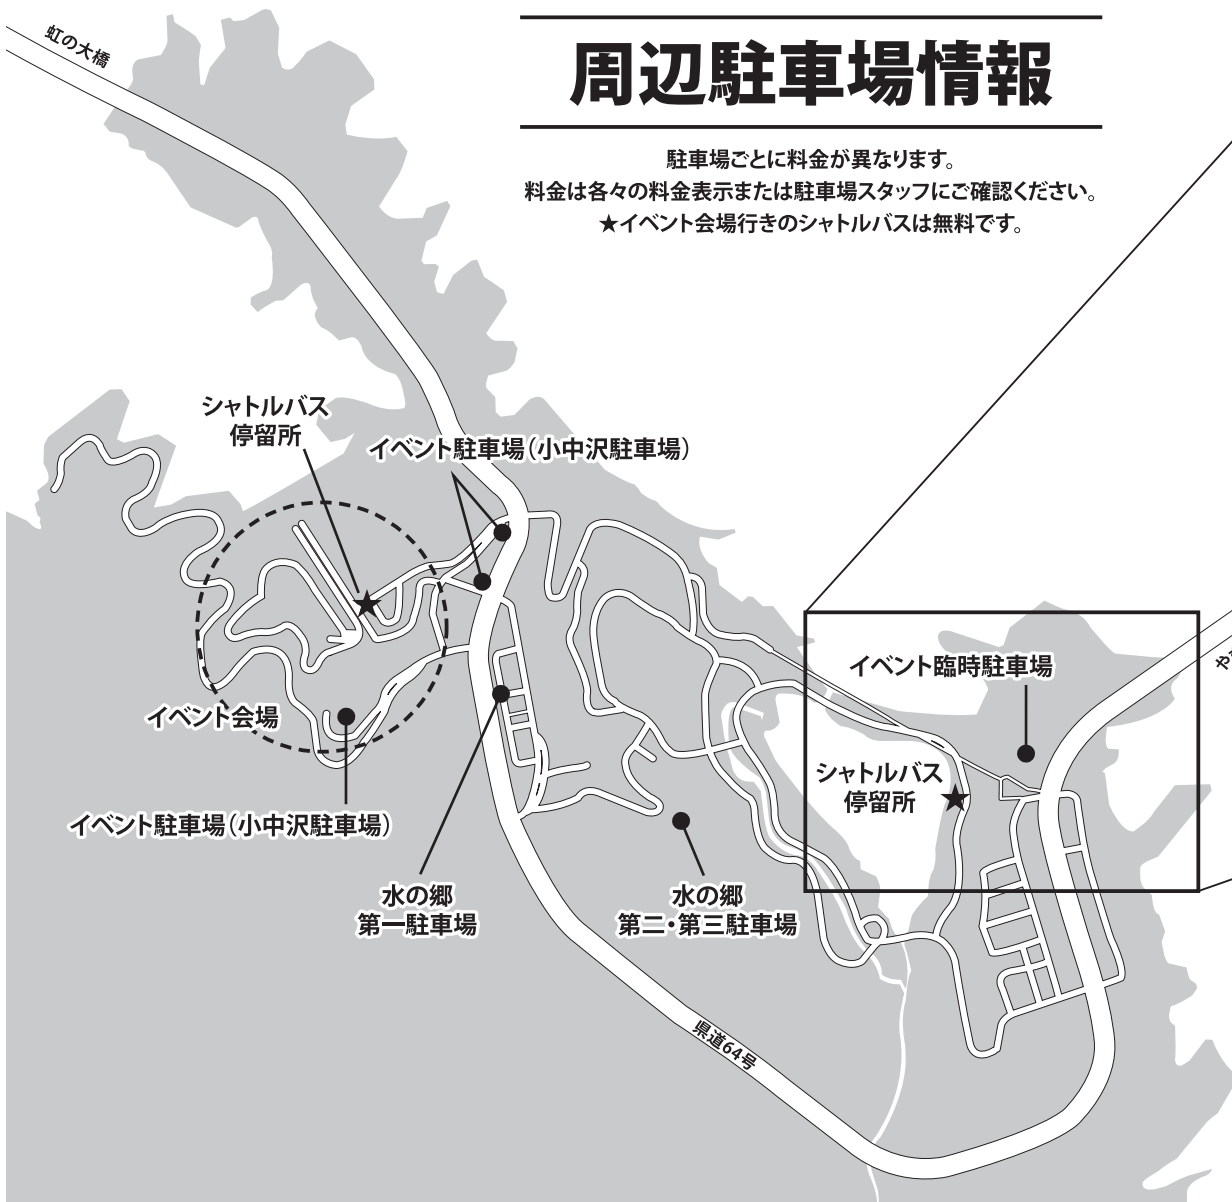

周辺駐車場情報

駐車場ごとに料金が異なります。
 料金は各々の料金表示または駐車場スタッフにご確認ください。
 ★イベント会場行きのシャトルバスは無料です。

※渋滞防止のため、臨時駐車場は右折入場禁止とさせていただきます。

無料シャトルバス時刻表 11/9(土)・10(日)

臨時駐車場発 ▶ イベント会場行き			時刻	イベント会場発 ▶ 臨時駐車場行き		
	10:20	10:40	10			
11:00	11:20	11:40	11	11:00	11:20	11:40
12:00	12:20	12:40	12	12:00	12:20	12:40
13:00	13:20	13:40	13	13:00	13:20	13:40
14:00	14:20	14:40	14	14:00	14:20	14:40
15:00			15	15:00	15:20	15:40
			16	16:00	16:20	16:40
			17	17:00		

※各駅間の運行時間の目安は約10分となります(状況により前後します)。
 ※満席でご乗車いただけない場合がございます。
 ※天候やイベントの開催状況により、変更・運行中止になる場合がございます。

グッドオープンエアズ 2019 オータム GOOD OPEN AIRS 2019 AUTUMN

【日時】 2019年11月9日(土)・10日(日) 両日10:00-16:00

【場所】 宮ヶ瀬湖畔エリア 小中沢園地

主催:グッドオープンエアズマイクス(神奈川県トヨタ自動車株式会社)

※イベント会場への入場は10時からとなります。
 ※今回飲食ブースの出店はございません。

イベントの詳細はこちらから! ▶

<http://www/goodmyx.com/2019/10/good-open-air-2019-autumn/>